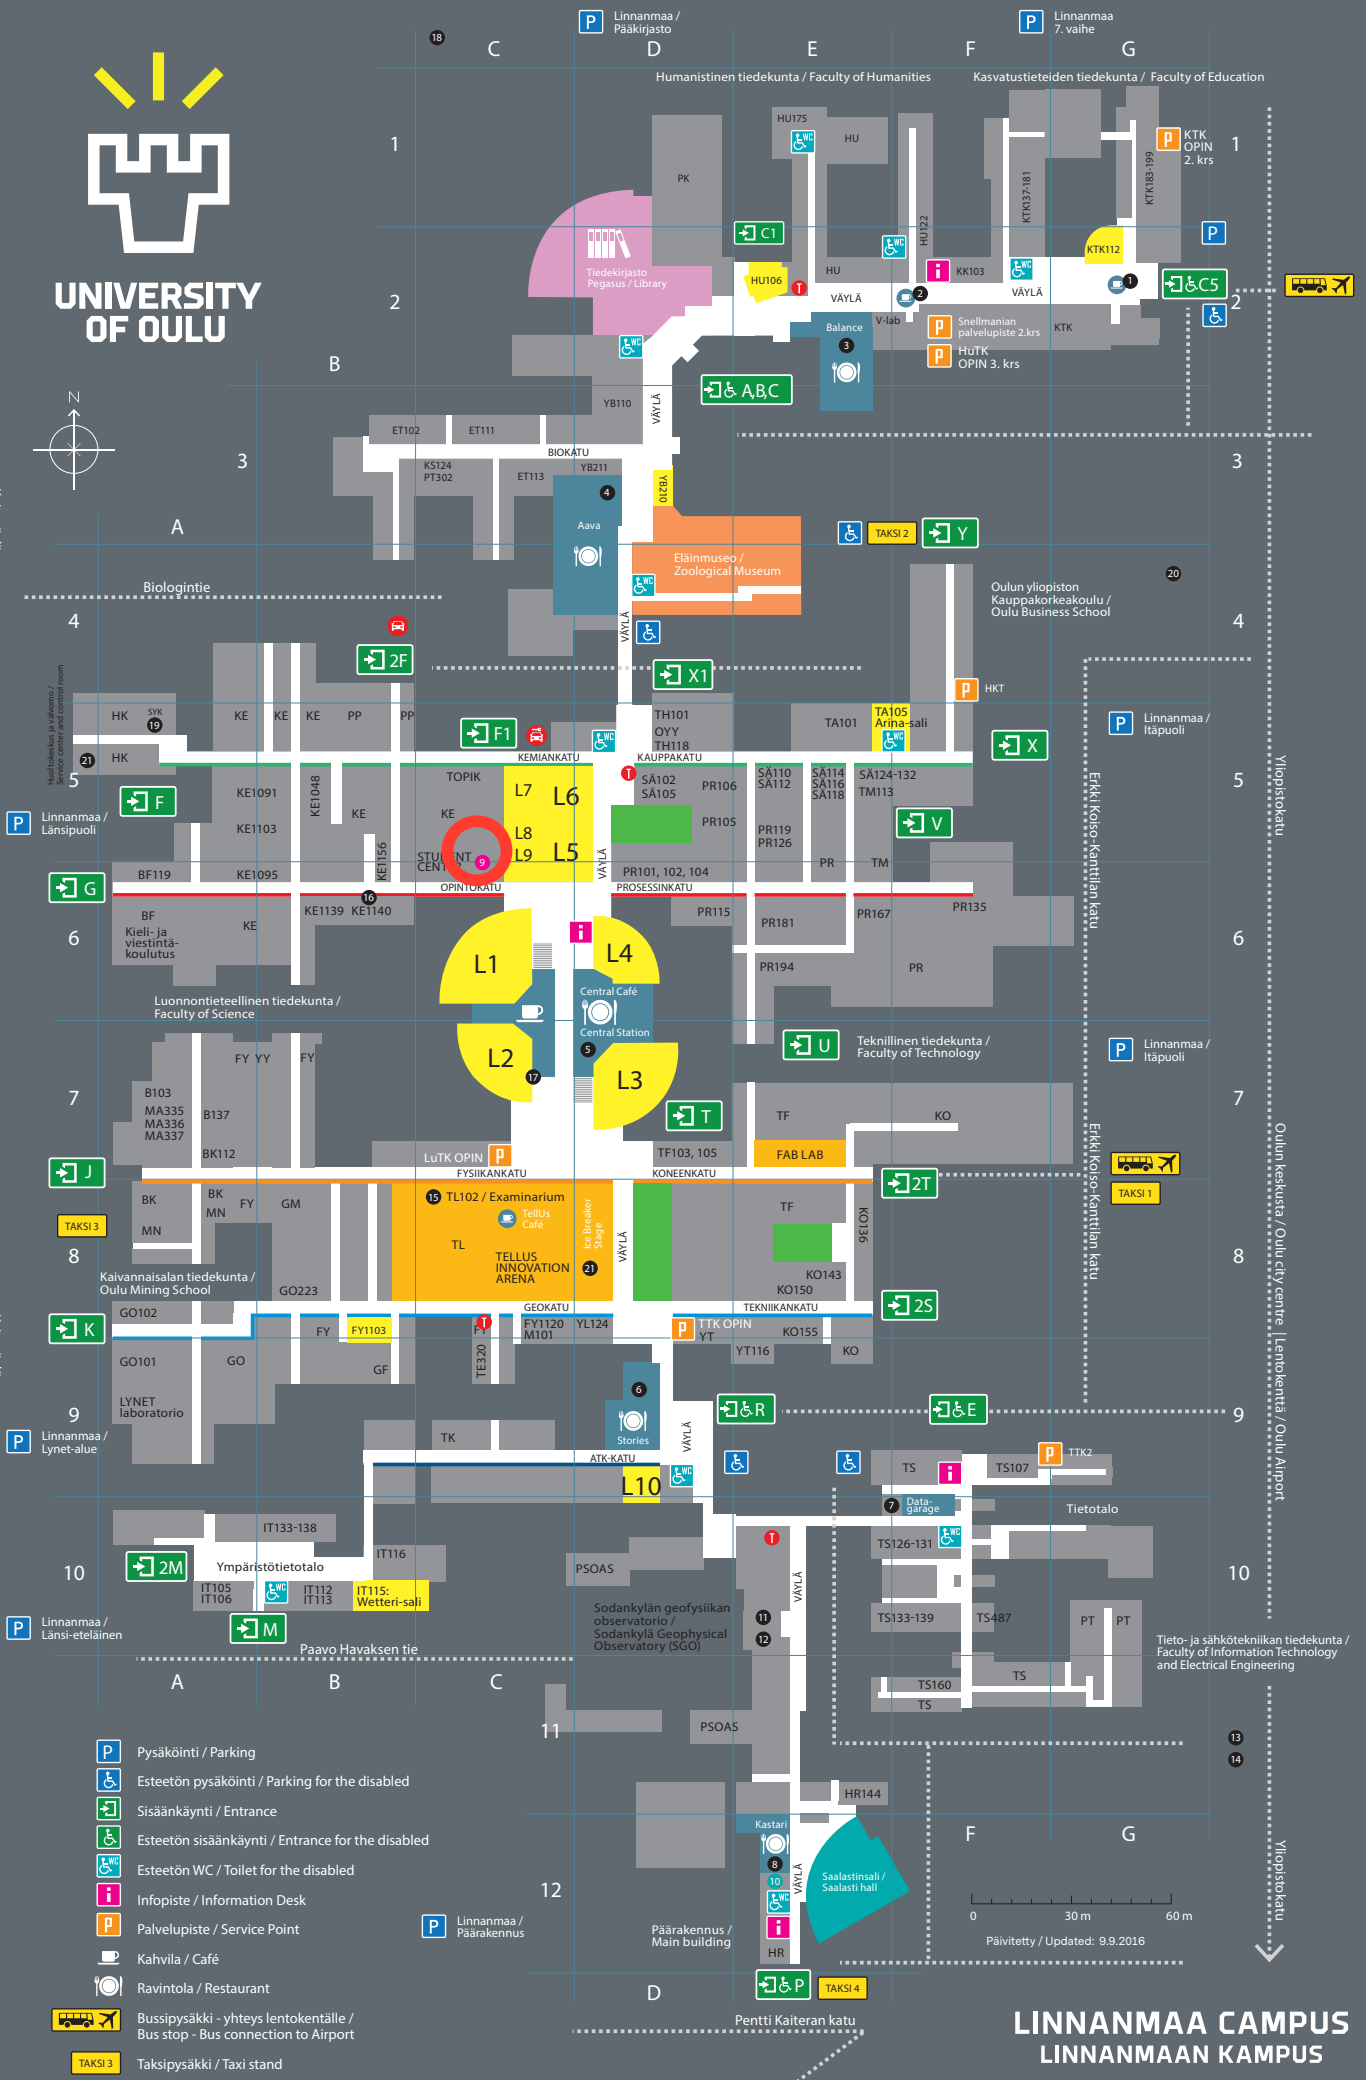

UNIVERSITY OF OULU

Katkoväylä

Katkoväylä

- Pysäköinti / Parking
- Esteetön pysäköinti / Parking for the disabled
- Sisäänkäynti / Entrance
- Esteetön sisäänkäynti / Entrance for the disabled
- Esteetön WC / Toilet for the disabled
- Infopiste / Information Desk
- Palvelupiste / Service Point
- Kahvila / Café
- Ravintola / Restaurant
- Bussipysäkki - yhteys lentokentälle / Bus stop - Bus connection to Airport
- Taksipysäkki / Taxi stand

0 30 m 60 m

Päivitetty / Updated: 9.9.2016

LINNANMAA CAMPUS
LINNANMAAN KAMPUS

Library / Kirjasto

2/D Tiedekirjasto Pegasus / Pegasus Library

Restaurants and cafés / Ravintolat ja kahvilat

2/E 3	Balance	
3/D 4	Aava	
6/D 5	Central Station + Central Café	
9/D 6	Stories	
10/F 7	Datagarage	
12/E 8	Kastari	
2/F 2	Humus kuppila / Humus Cafe	2. krs / floor
2/G 1	KTK:n kahvila Kahvio OLOhuone / OLOhuone Cafe	2. krs.

Student Center / Opiskelijakeskus

6/C 9

Opintokatu

Avoim yliopisto / Open University Studies	
Yliopiston pääkassa / The University main cashier	
Liikuntapalvelut / Sports Services KE1020	
Oulun yliopiston tutkijakoulu UniOGS / University of Oulu Graduate School UniOGS	
Tietohallinnon neuvonta / IT Services for Students	
Täydentävien opintojen keskus (TOPIK) / Extension School	5/C
Koulutuspalvelut / Academic Affairs	